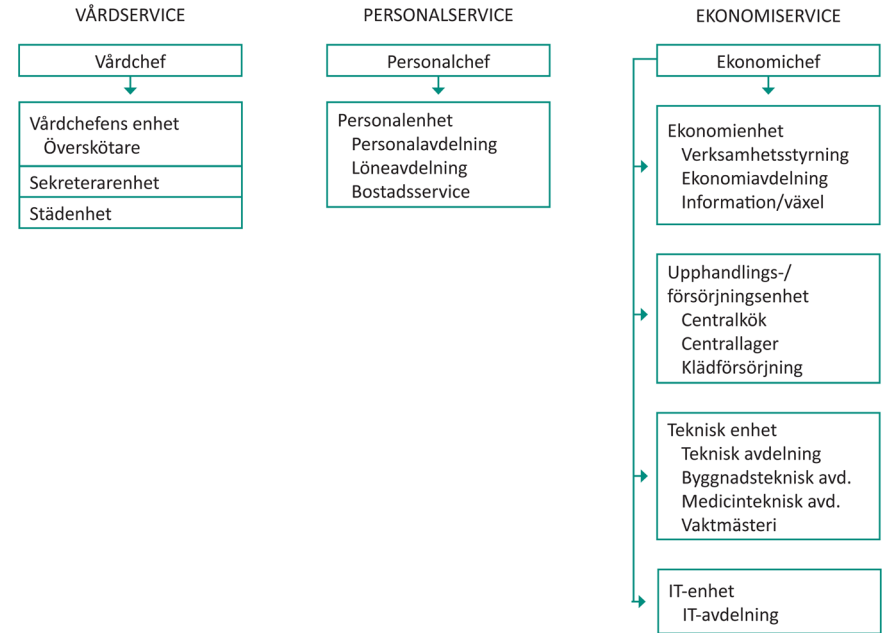

ÖVERGRIPANDE ORGANISATION

LR = Ålands landskapsregering
LT = Ålands lagting

STABSORGANISATION

LINJEORGANISATION